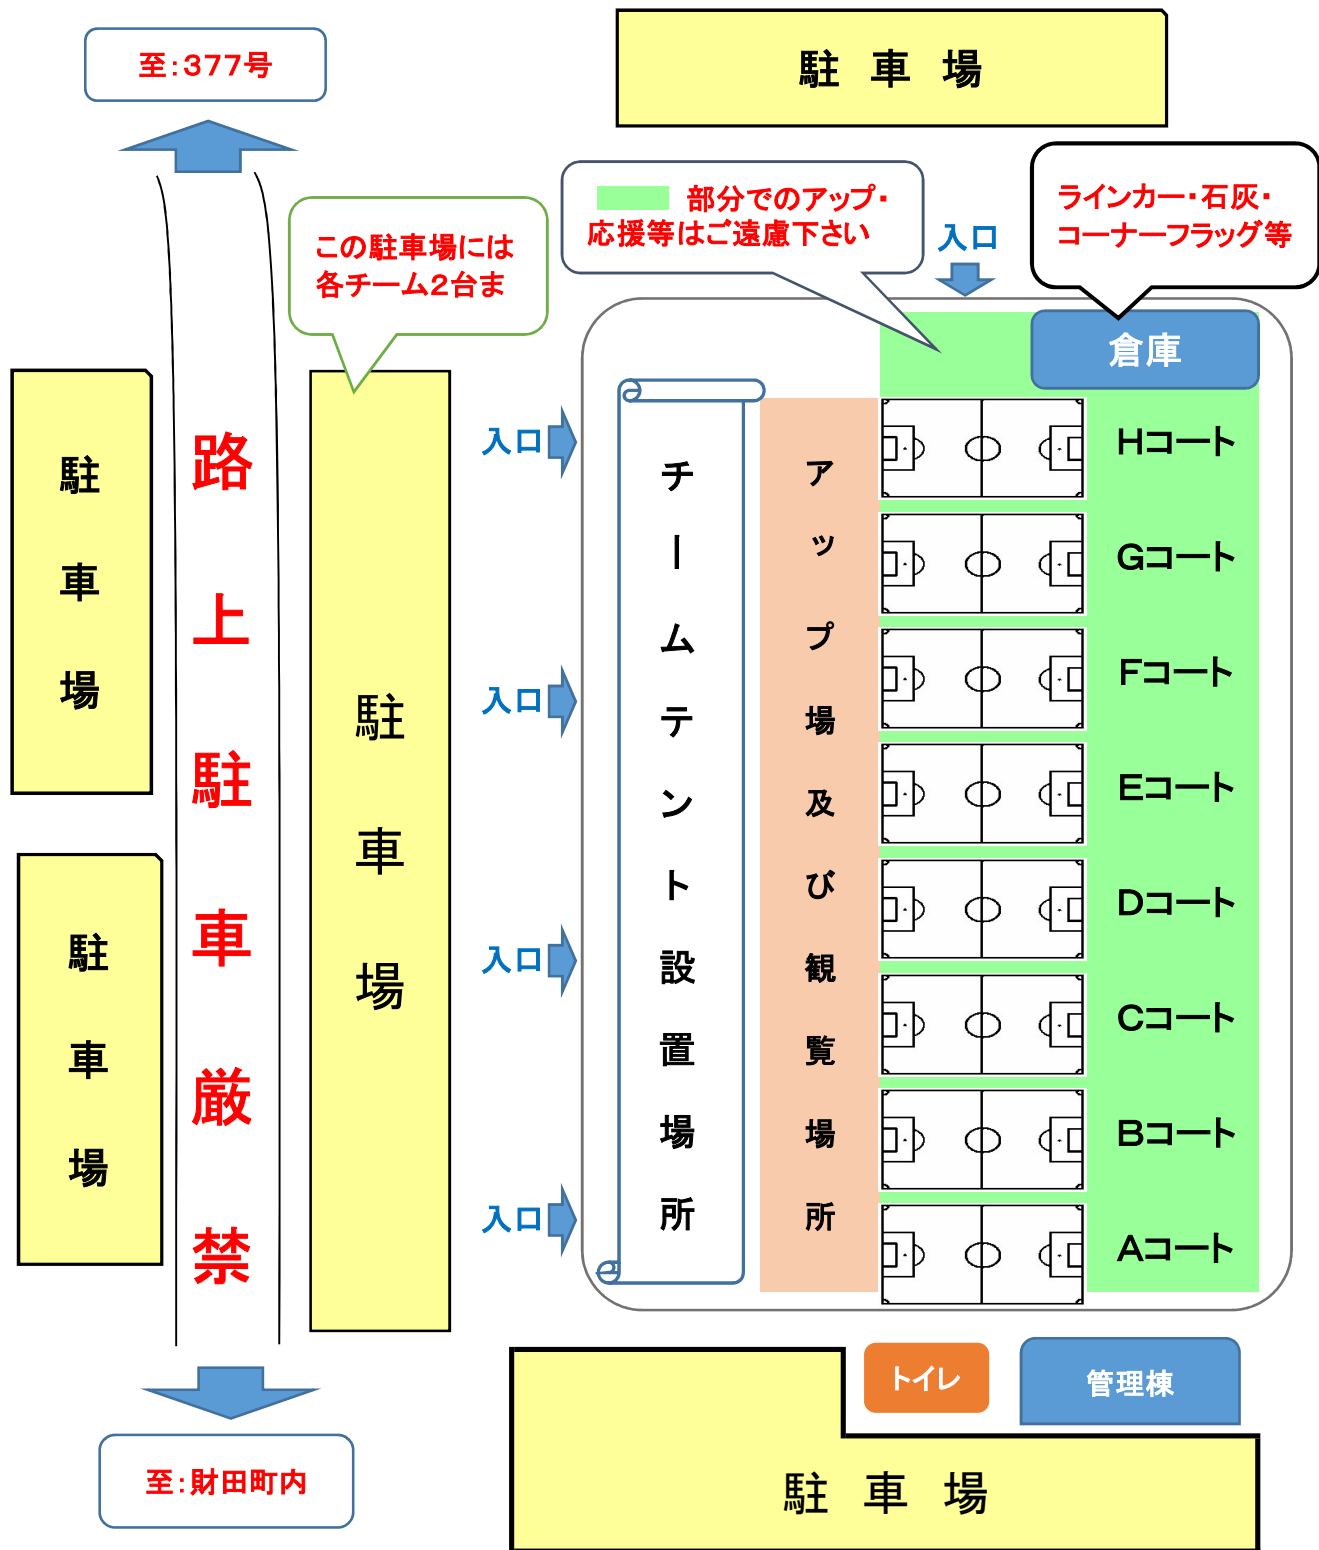

宝山湖グラウンド配置図及び駐車場案内

12月5日(土)コート準備担当割

Aコート	Aブロック	Eコート	E・Fブロック
Bコート	Bブロック		
Cコート	Cブロック		
Dコート	Dブロック		

12月6日(日)

各コート第1試合の両チーム

◎ 両日共に

※ AM8時00分集合

※ メジャーの用意

※ 各チーム2名参加