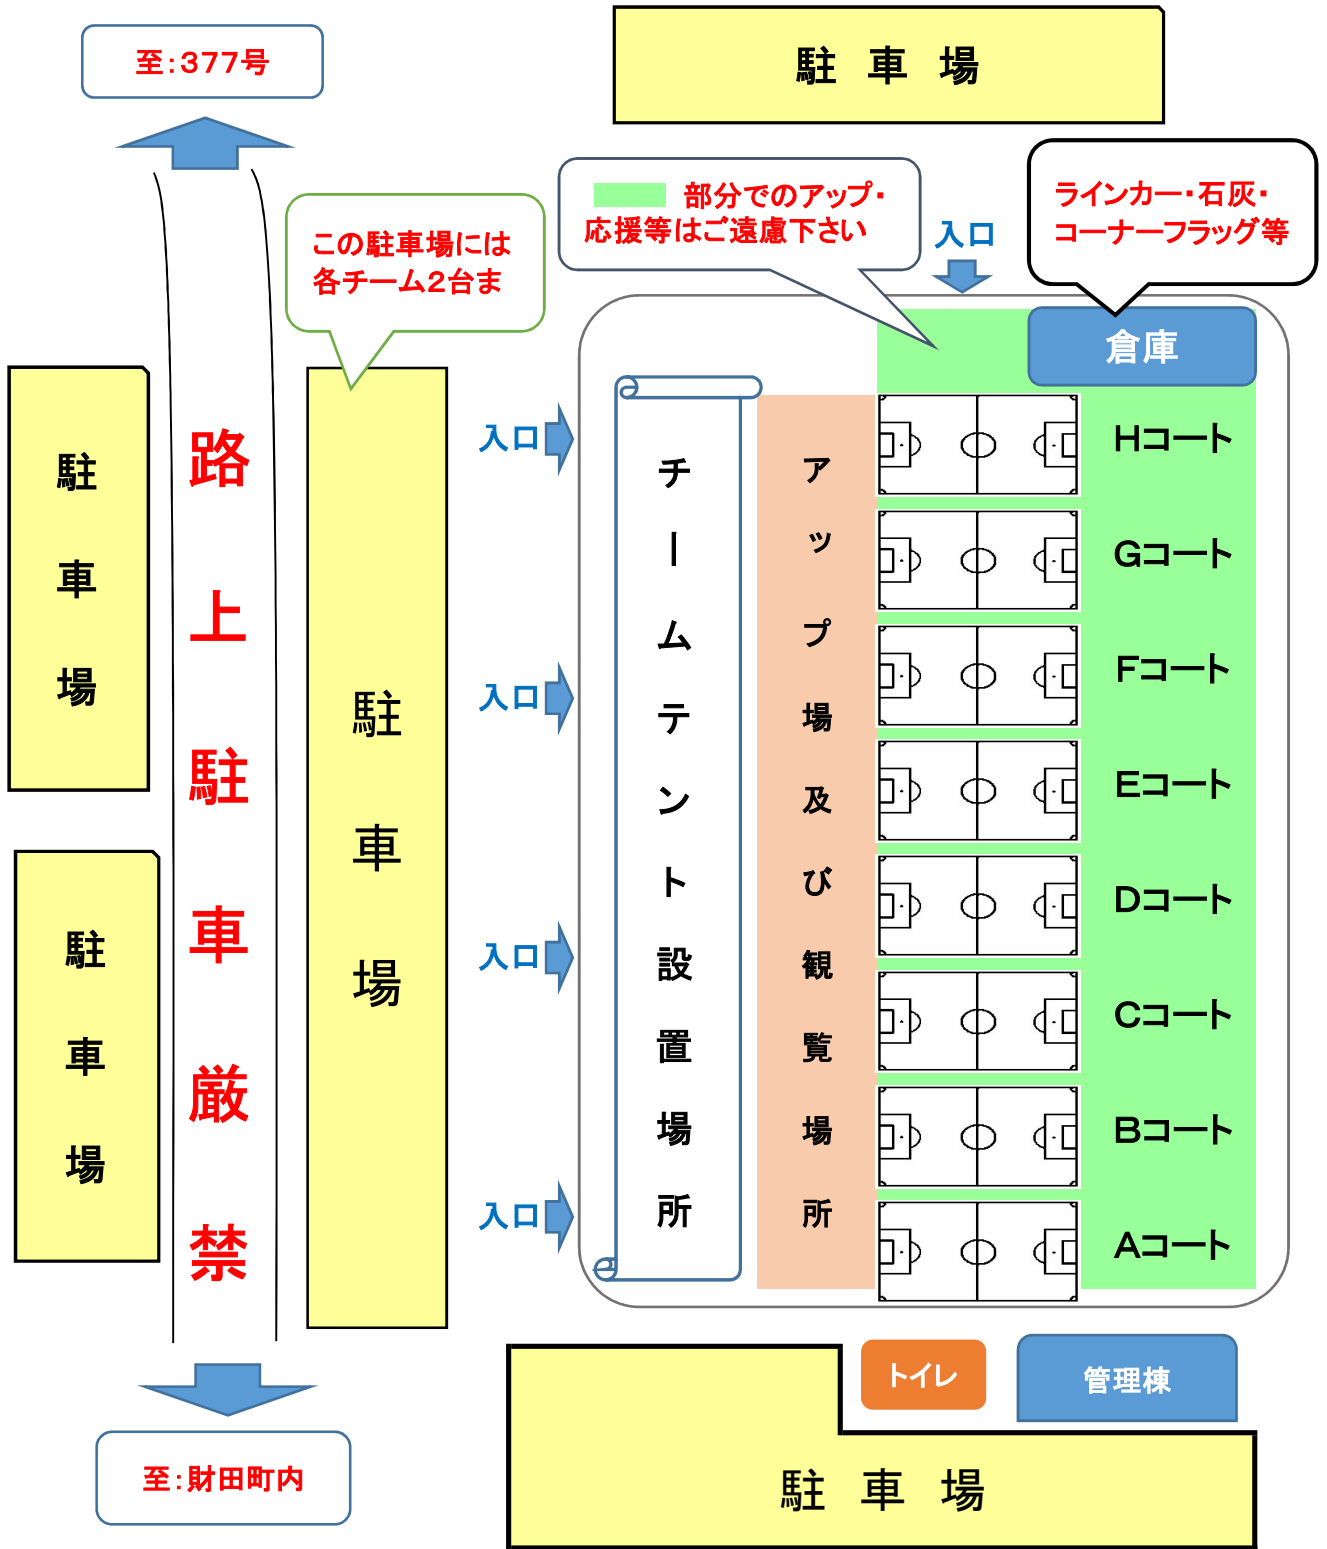

# 宝山湖グランド配置図及び駐車場案内

## 5月4日(火)コート準備担当割

Cコート	Aブロック	Gコート	E・Fブロック
Dコート	Bブロック		
Eコート	Cブロック		
Fコート	Dブロック		

## 5月5日(水)

各コート第1試合の両チーム

◎ 両日共に

※ AM8時00分集合

※ メジャーの用意

※ 各チーム2名参加