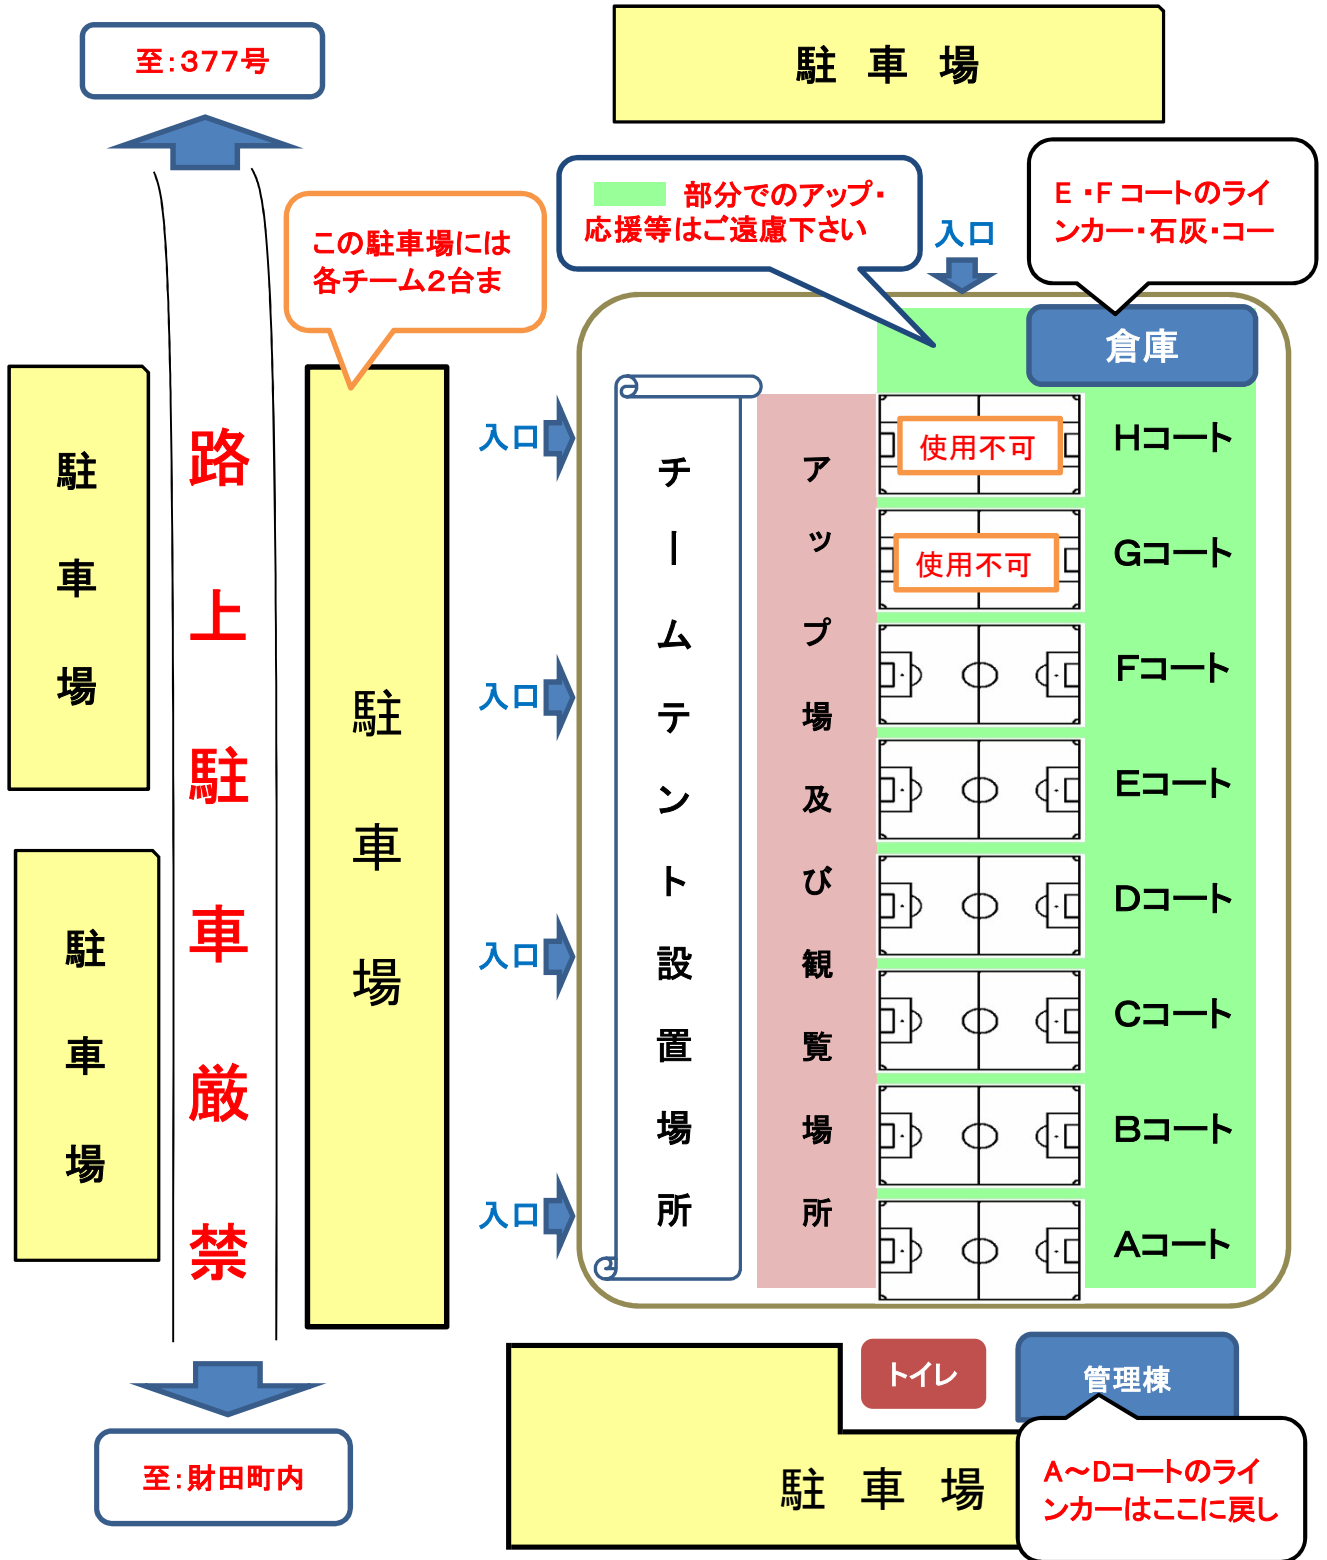

宝山湖グラウンド配置図及び駐車場案内

7月11日(土)コート準備担当割

Aコート	Aブロック	Eコート	Eブロック
Bコート	Bブロック	Fコート	Fブロック
Cコート	Cブロック	Gコート	Gブロック
Dコート	Dブロック		

7月12日(日)

各コート第1試合の両チーム

◎ 両日共に

※ AM8時00分集合

※ メジャーの用意

※ 各チーム2名参加