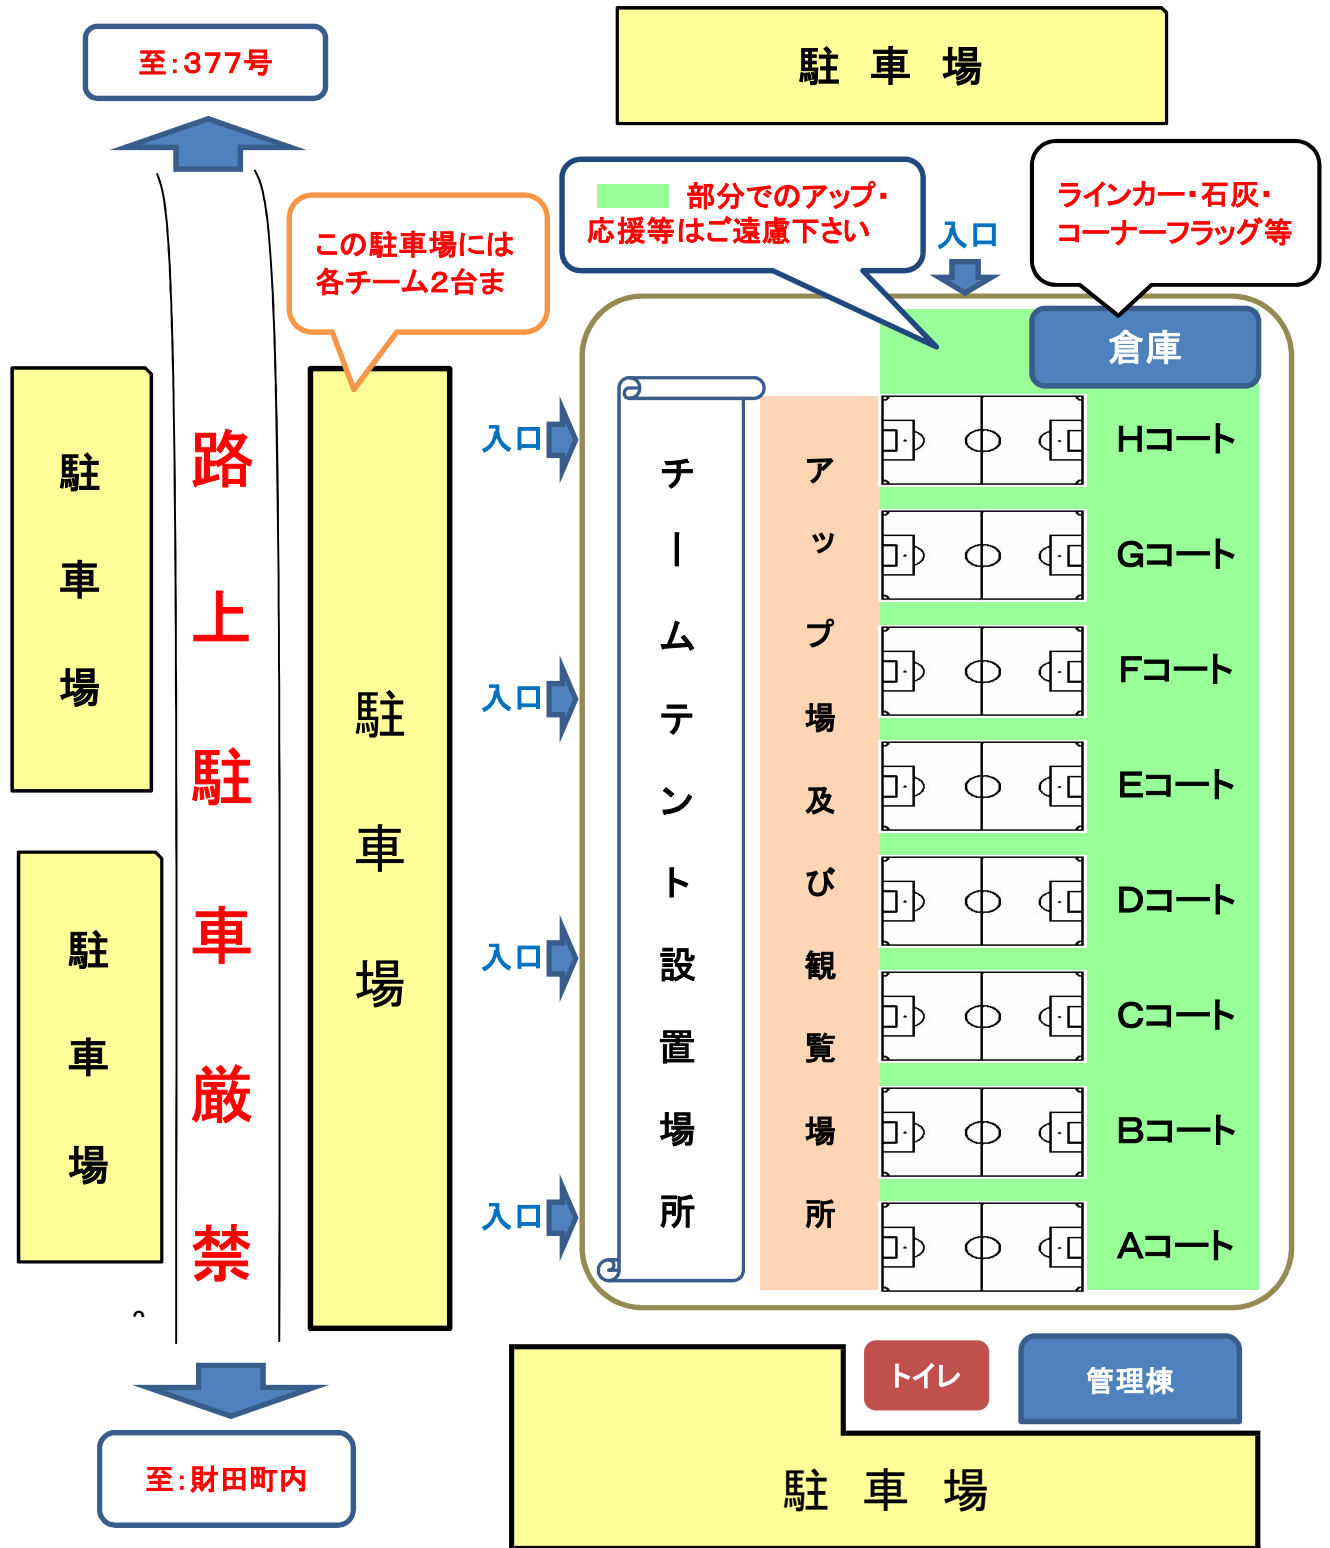

宝山湖グラウンド配置図及び駐車場案内

1月9日(土)コート準備担当割

Aコート	Aブロック
Bコート	Bブロック
Cコート	Cブロック
Dコート	Dブロック

Eコート	Eブロック
Fコート	Fブロック

1月10日(日)コート準備

※ 各コート第1試合の両チーム

◎ 両日共に
※ AM8時00分集合

※ メジャーの用意

※ 各チーム2名参加