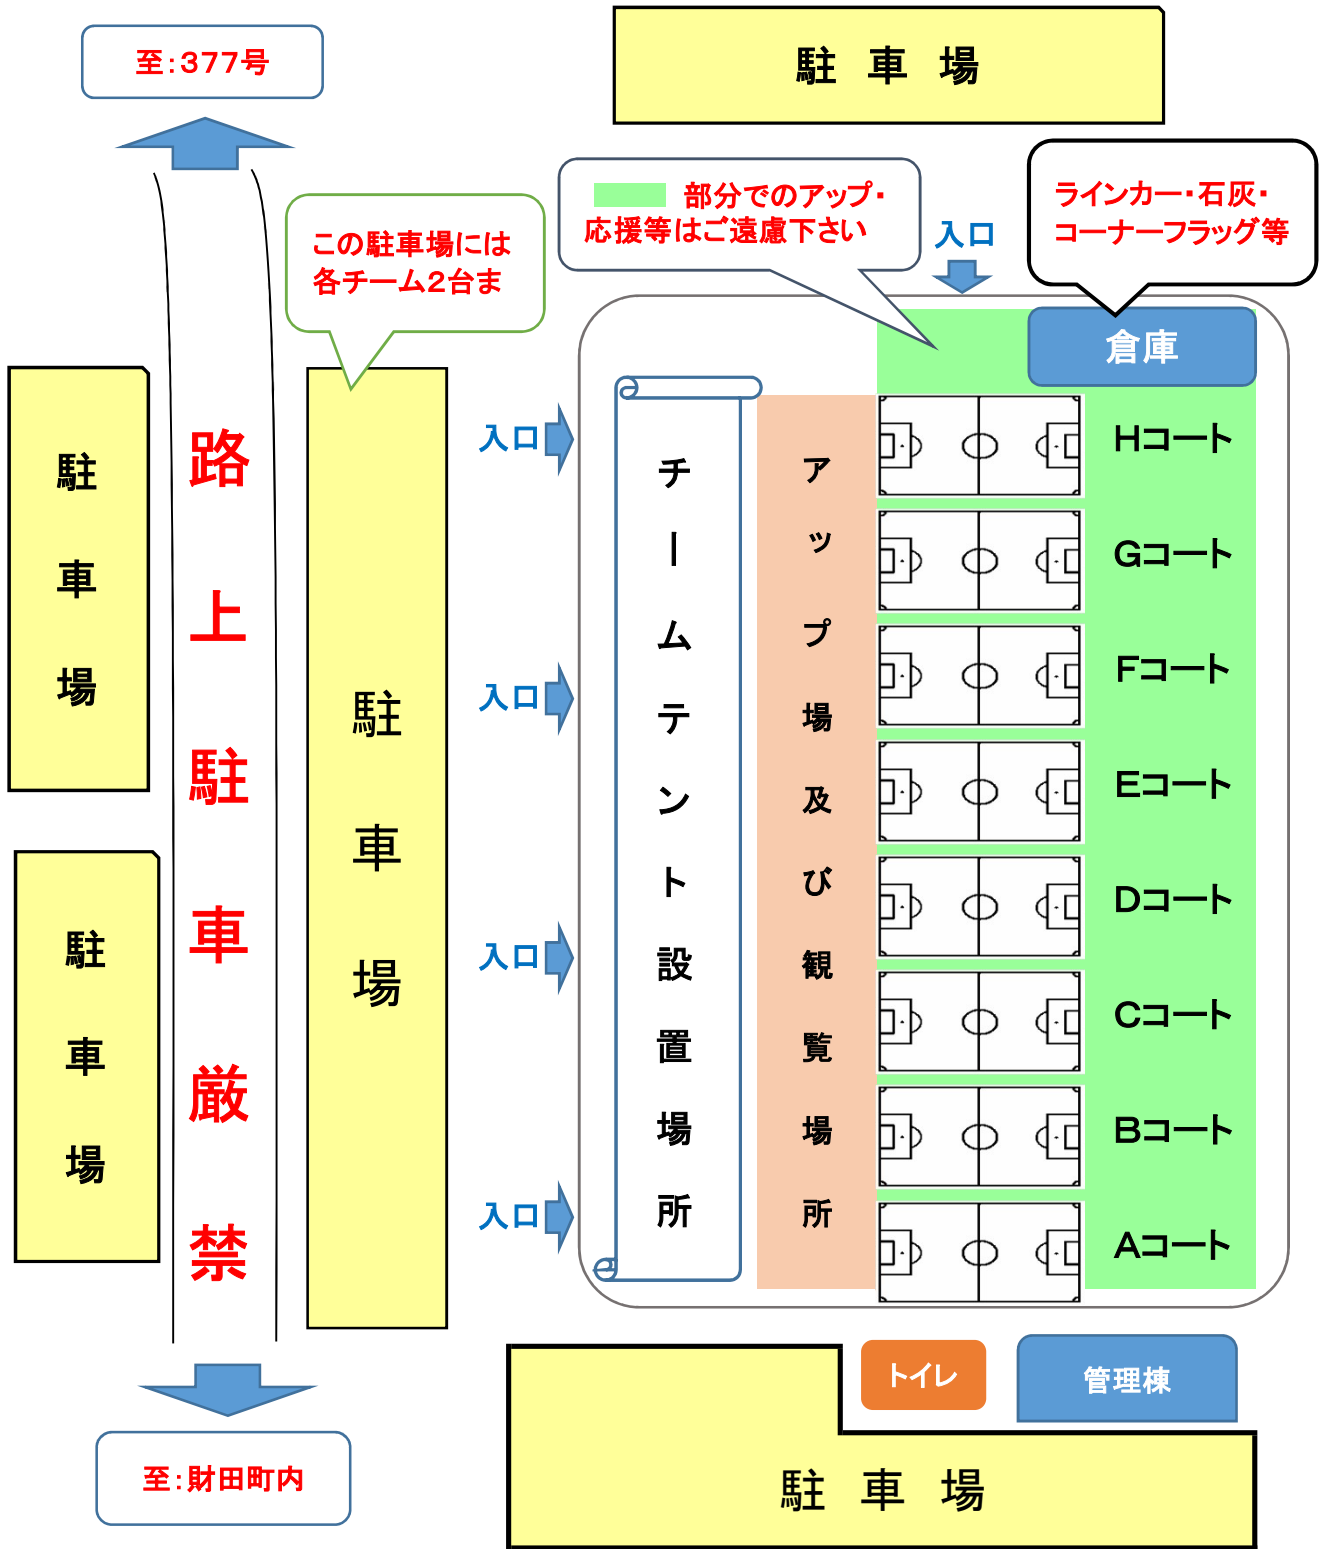

宝山湖グランド配置図及び駐車場案内

9月19日(土)コート準備担当割

Aコート	Aブロック	Eコート	Eブロック
Bコート	Bブロック	Fコート	F・Gブロック
Cコート	Cブロック		
Dコート	Dブロック		

9月20日(日)

各コート第1試合の両チーム

◎ 両日共に

※ AM8時00分集合

※ メジャーの用意

※ 各チーム2名参加